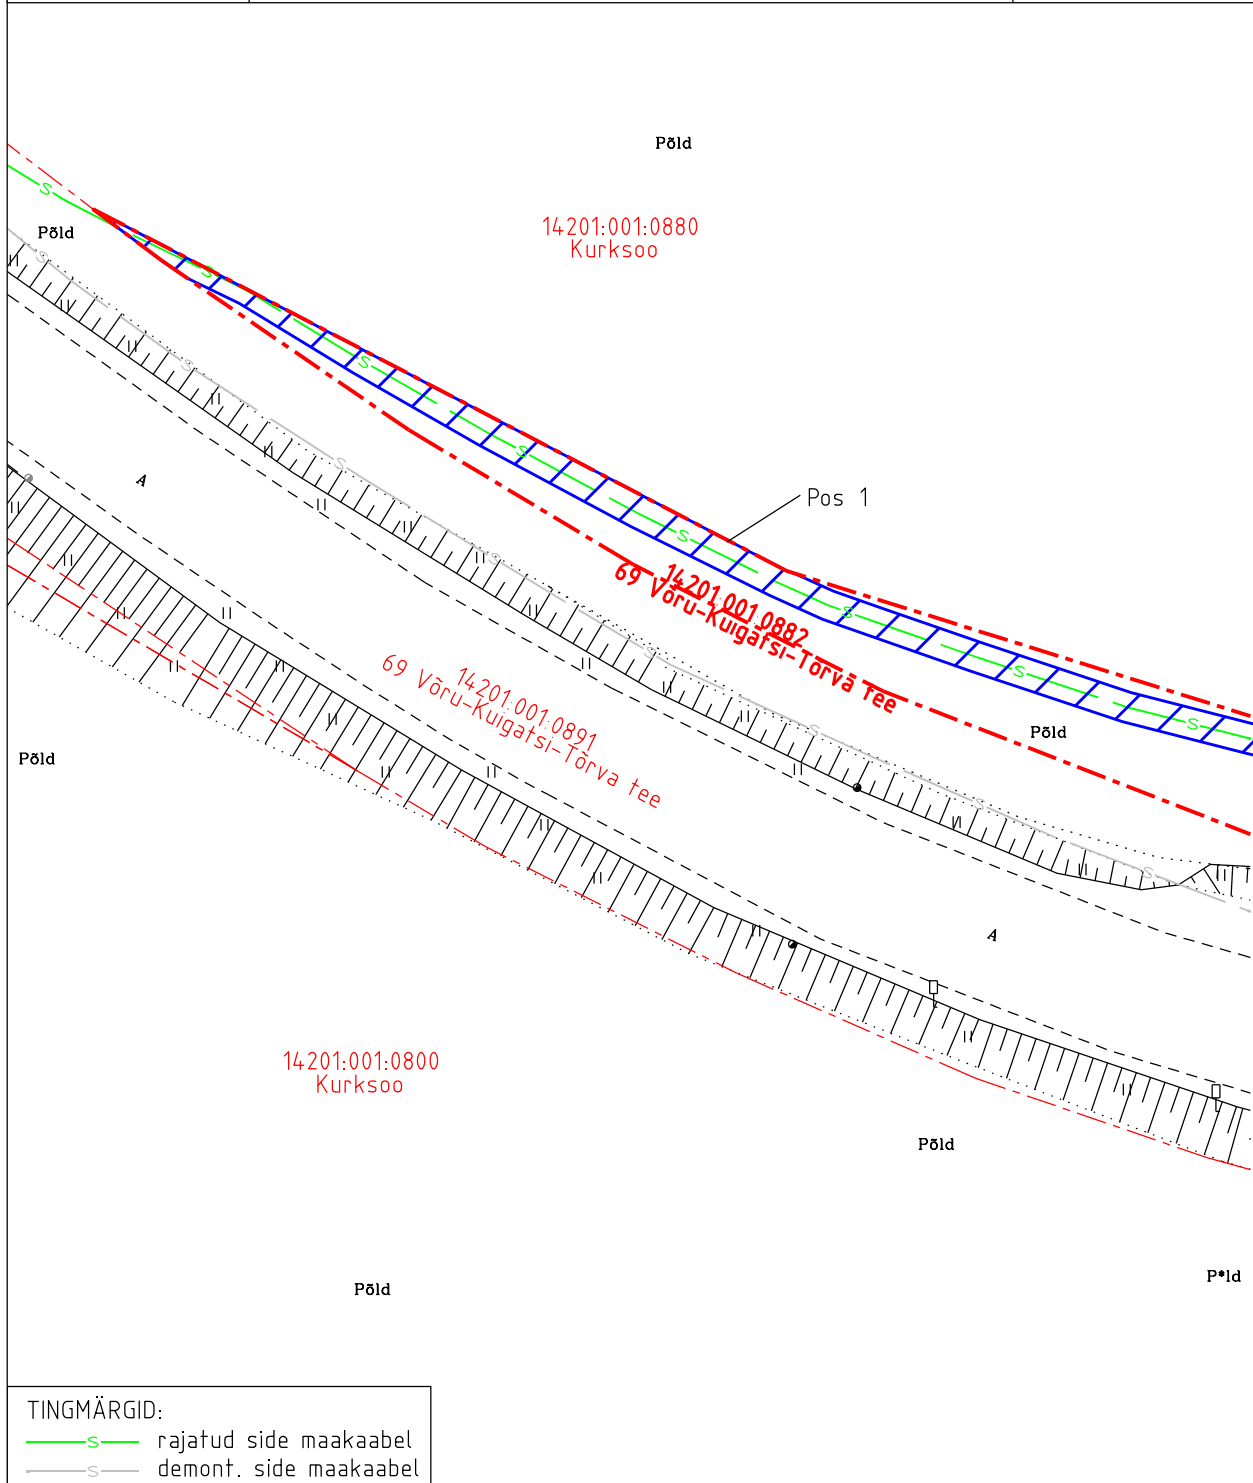

Isikliku kasutusõiguse ala plaan

Kinnistu nimi: 69 Võru-Kuigatsi-Tõrva tee

Katastritunnus: 14201:001:0882

Asukoht: Lümatu küla, Antsla vald, Võru maakond

IKÕ ala pos nr	Asukoht riigitee suhtes (lõigu algus ja lõpp km)	Ala pindala (m ²)
1	kulgmine km'l 22,29-22,46	307

TINGMÄRGID:
 —S— rajatud side maakaabel
 -S- demont. side maakaabel

-  Koormatava ala pindala kokku 307 m²
-  Koormatava katastriüksuse piir
-  Katastriüksuste piirid

Plaan 4-1
 M 1:500

Koostaja:
 OÜ Kirjanurk

TINGMÄRGID:

- S— rajatud side maakaabel
- >— ol.olev elektri õhuliin
- S— demont. side maakaabel

- ▨ Koormatava ala pindala kokku 307 m²
- - - Koormatava katastriüksuse piir
- - - Katastriüksuste piirid