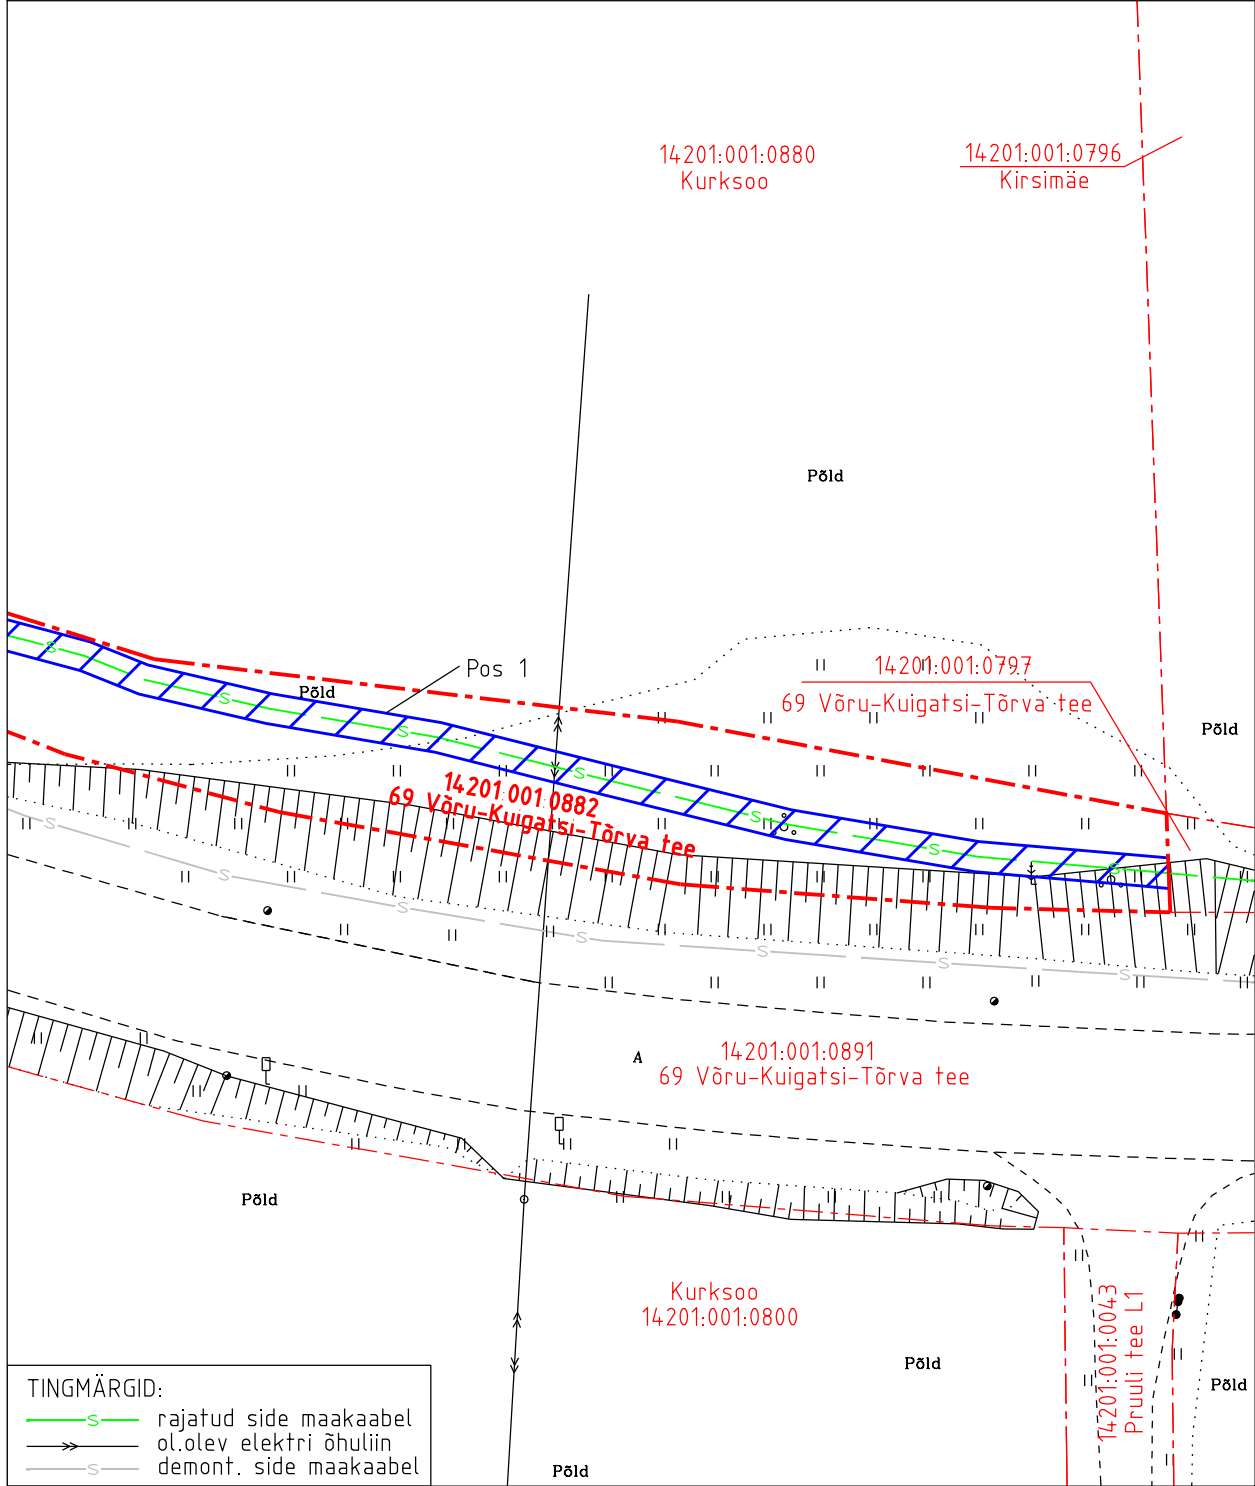

Isikliku kasutusõiguse ala plaan

Kinnistu nimi: 69 Võru-Kuigatsi-Tõrva tee

Katastritunnus: 14201:001:0882

Asukoht: Lümatu küla, Antsla vald, Võru maakond

IKÕ ala pos nr	Asukoht riigitee suhtes (lõigu algus ja lõpp km)	Ala pindala (m ²)
1	kulgmine km'l 22,29-22,46	307

TINGMÄRGID:
 —S— rajatud side maakaabel
 -S- demont. side maakaabel

-  Koormatava ala pindala kokku 307 m²
-  Koormatava katastriüksuse piir
-  Katastriüksuste piirid

Plaan 4-1
 M 1:500

Koostaja:
 OÜ Kirjanurk

TINGMÄRGID:

- S— rajatud side maakaabel
- >— ol.olev elektri õhuliin
- S— demont. side maakaabel

- ▨ Koormatava ala pindala kokku 307 m²
- - - Koormatava katastriüksuse piir
- - - Katastriüksuste piirid